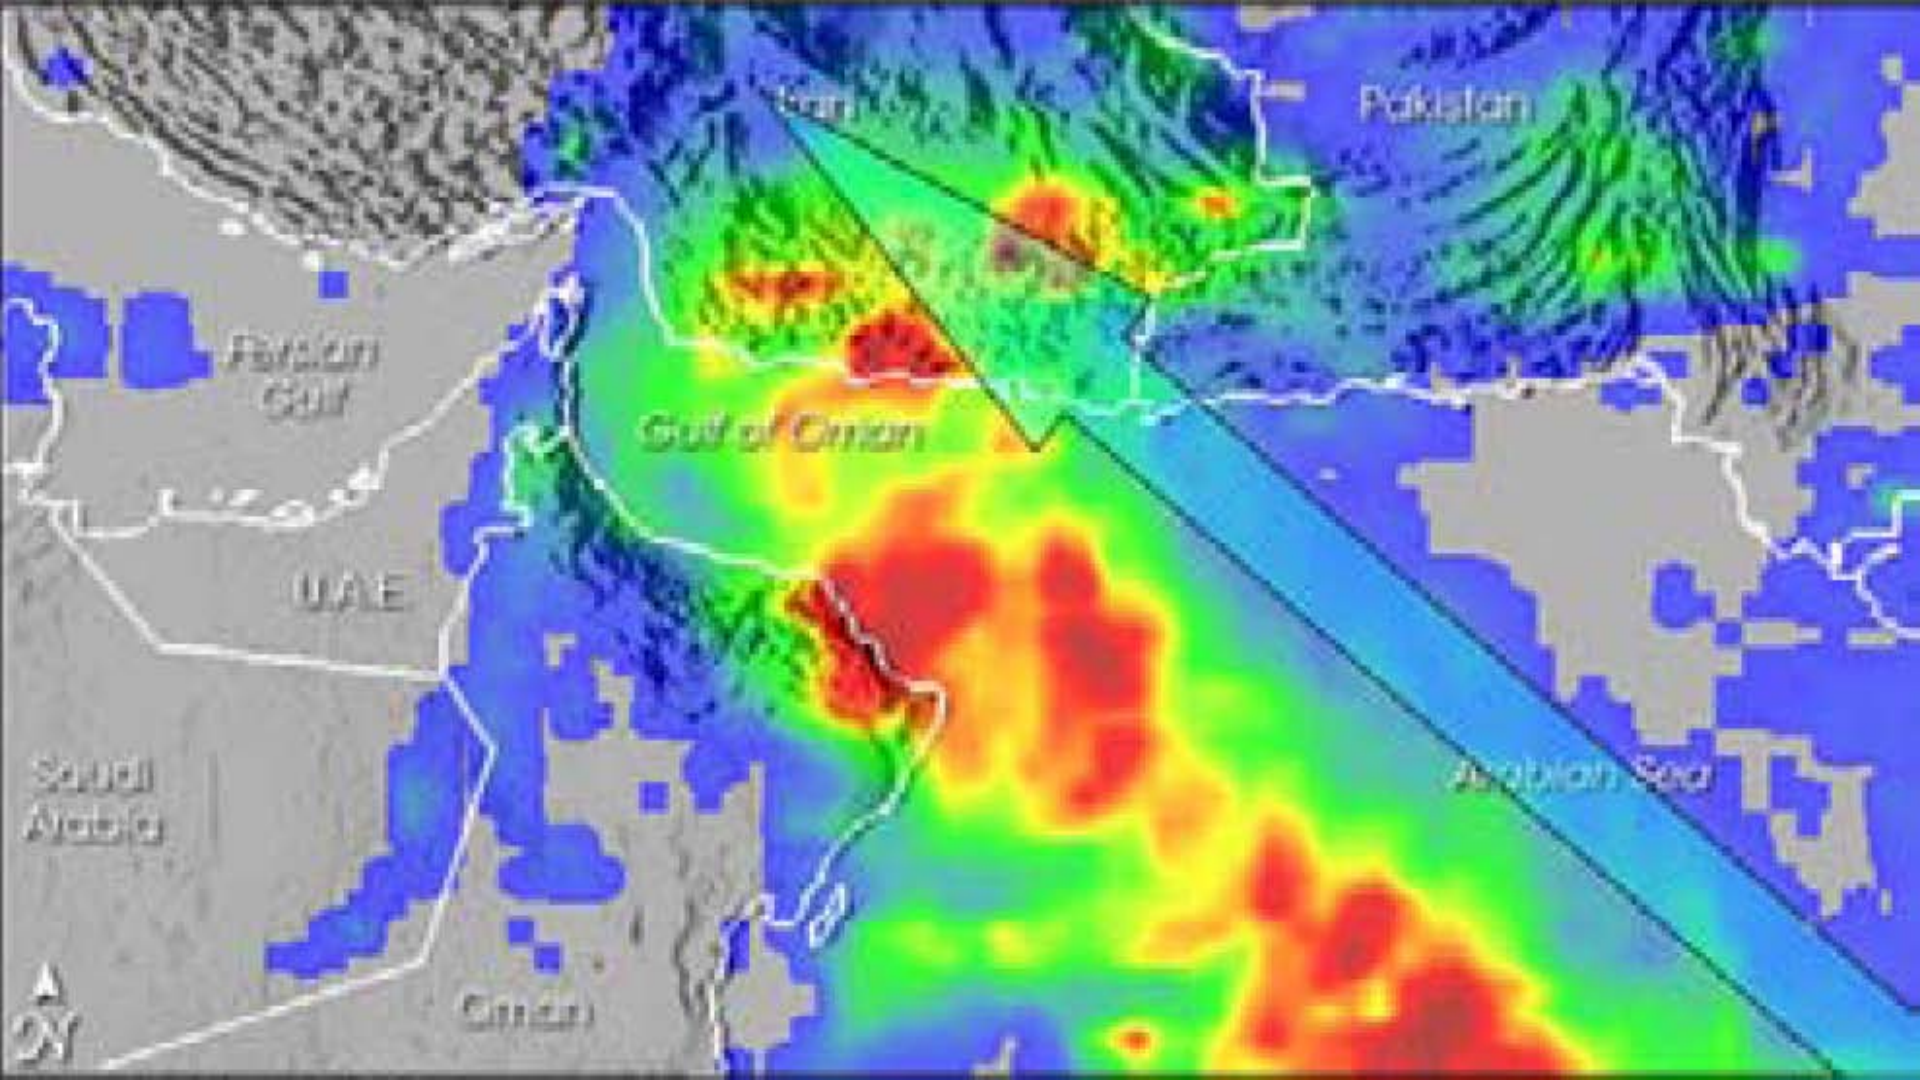

ARABIAN
PENINSULA

ARABIAN
SEA

I N D I A

ARABIAN
PENINSULA

ARABIAN
SEA

I N D I A

Plateau of Tibet

Mt. Everest
29035 ft

Earth's

Район демонстрации

Тропические циклоны северной части Индийского океана в 2007 г.

Global Climate Trading

Общая схема организации Сукук

Схема Сукук - Мушарака

Global
Climate Trading