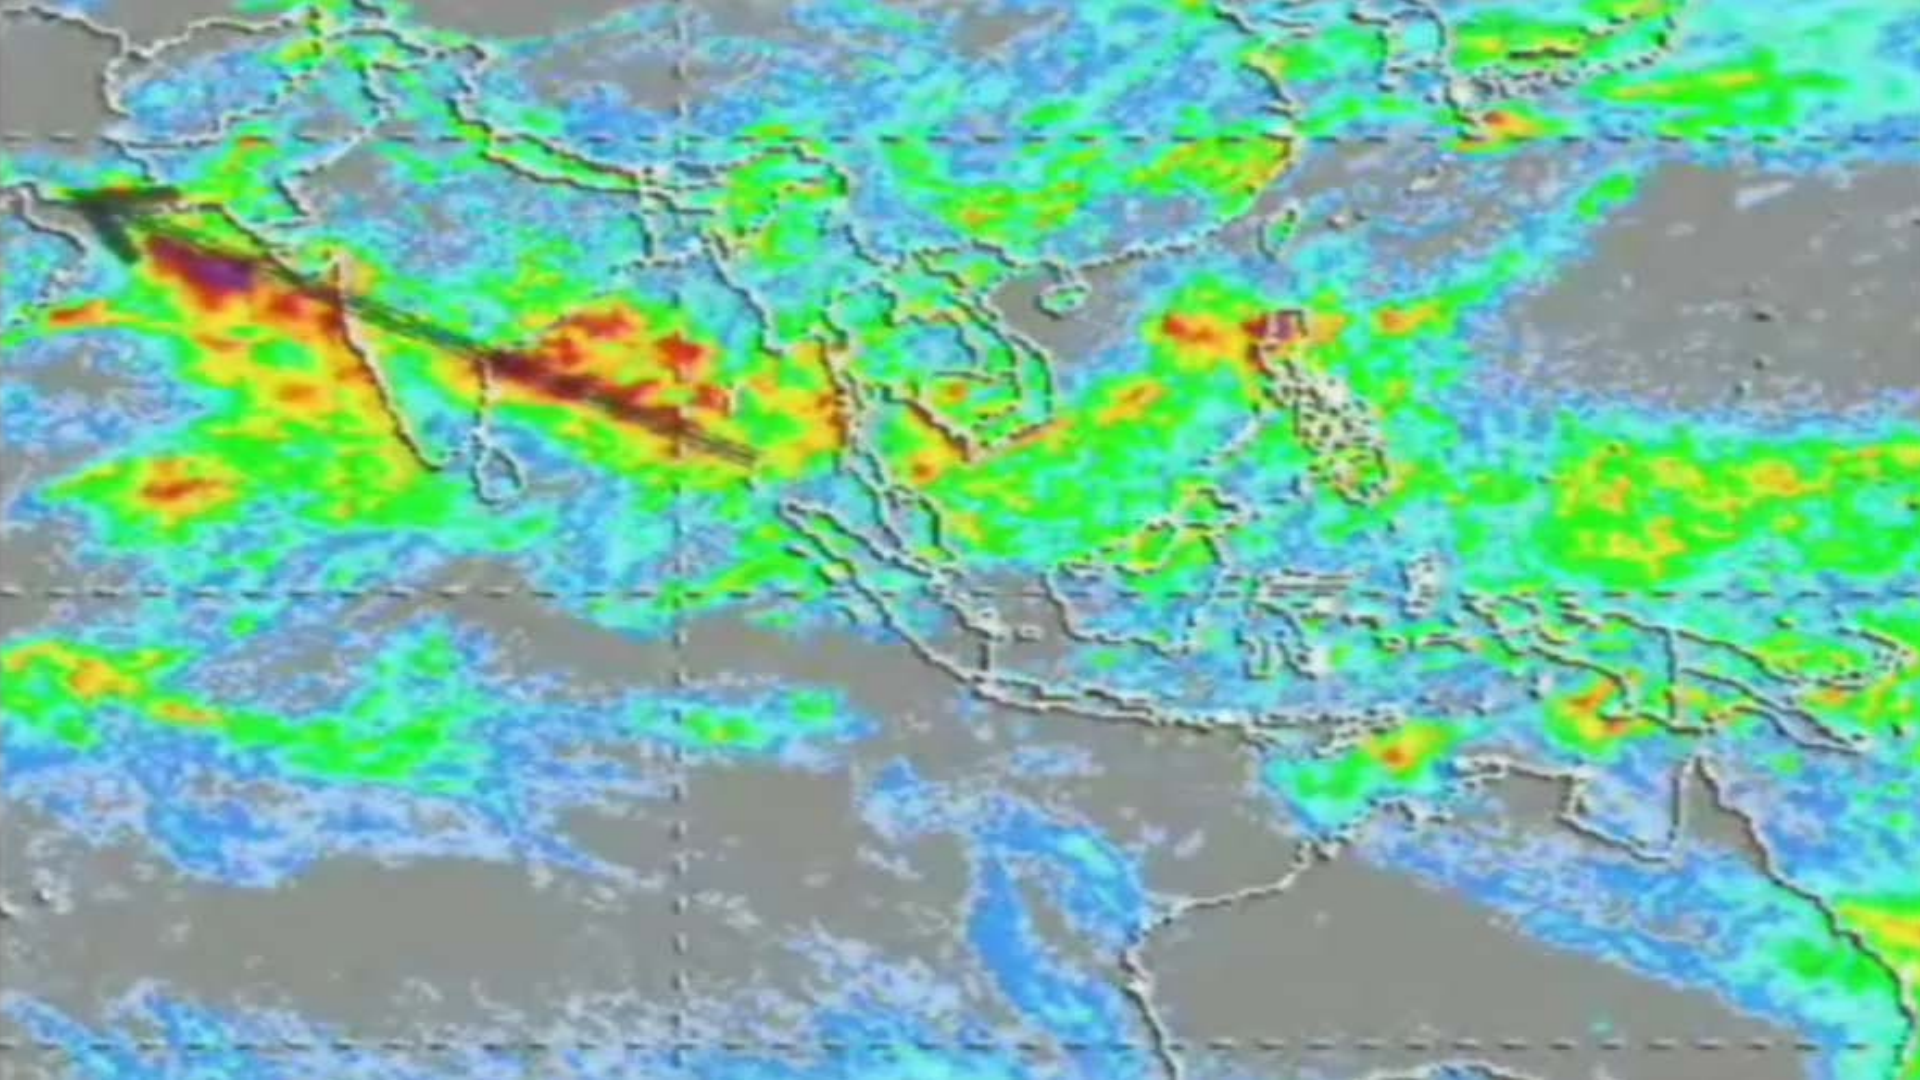

ARABIAN
PENINSULA

ARABIAN
SEA

I N D I A

ARABIAN
PENINSULA

ARABIAN
SEA

I N D I A

Plateau of Tibet

Mt. Everest
29035 ft

Earth's

Район демонстрации

Тропические циклоны северной части Индийского океана в 2007 г.

Global Climate Trading

Общая схема организации Сукук

Схема Сукук - Мушарака

Global
Climate Trading